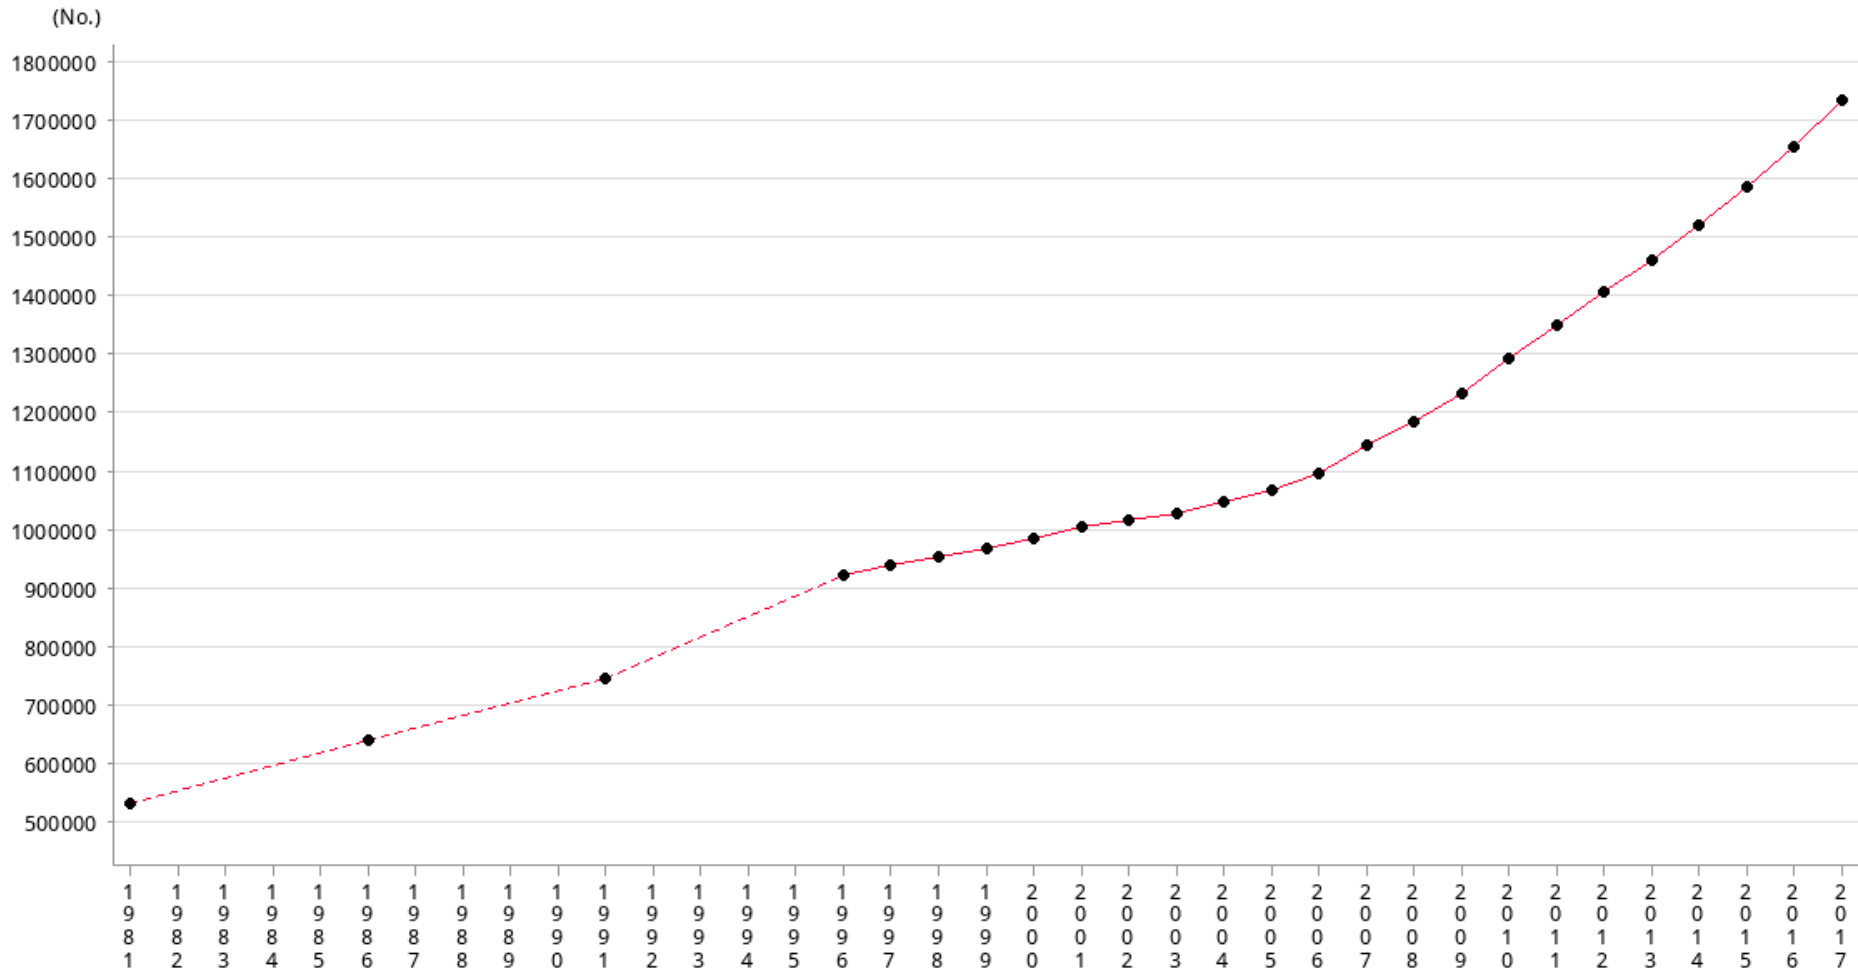

Social Indicators of Hong Kong  
Population age 60 and over

Year	1981	1986	1991	1996	1997	1998	1999	2000	2001	2002	2003
No.	531600	639700	745500	922400	940800	954700	969400	986600	1004300	1018500	1027200

Year	2004	2005	2006	2007	2008	2009	2010	2011	2012	2013	2014
No.	1049800	1069800	1096000	1144700	1186300	1234000	1293500	1351000	1408400	1462500	1523900

Year	2015	2016	2017
No.	1588500	1658500	1736800