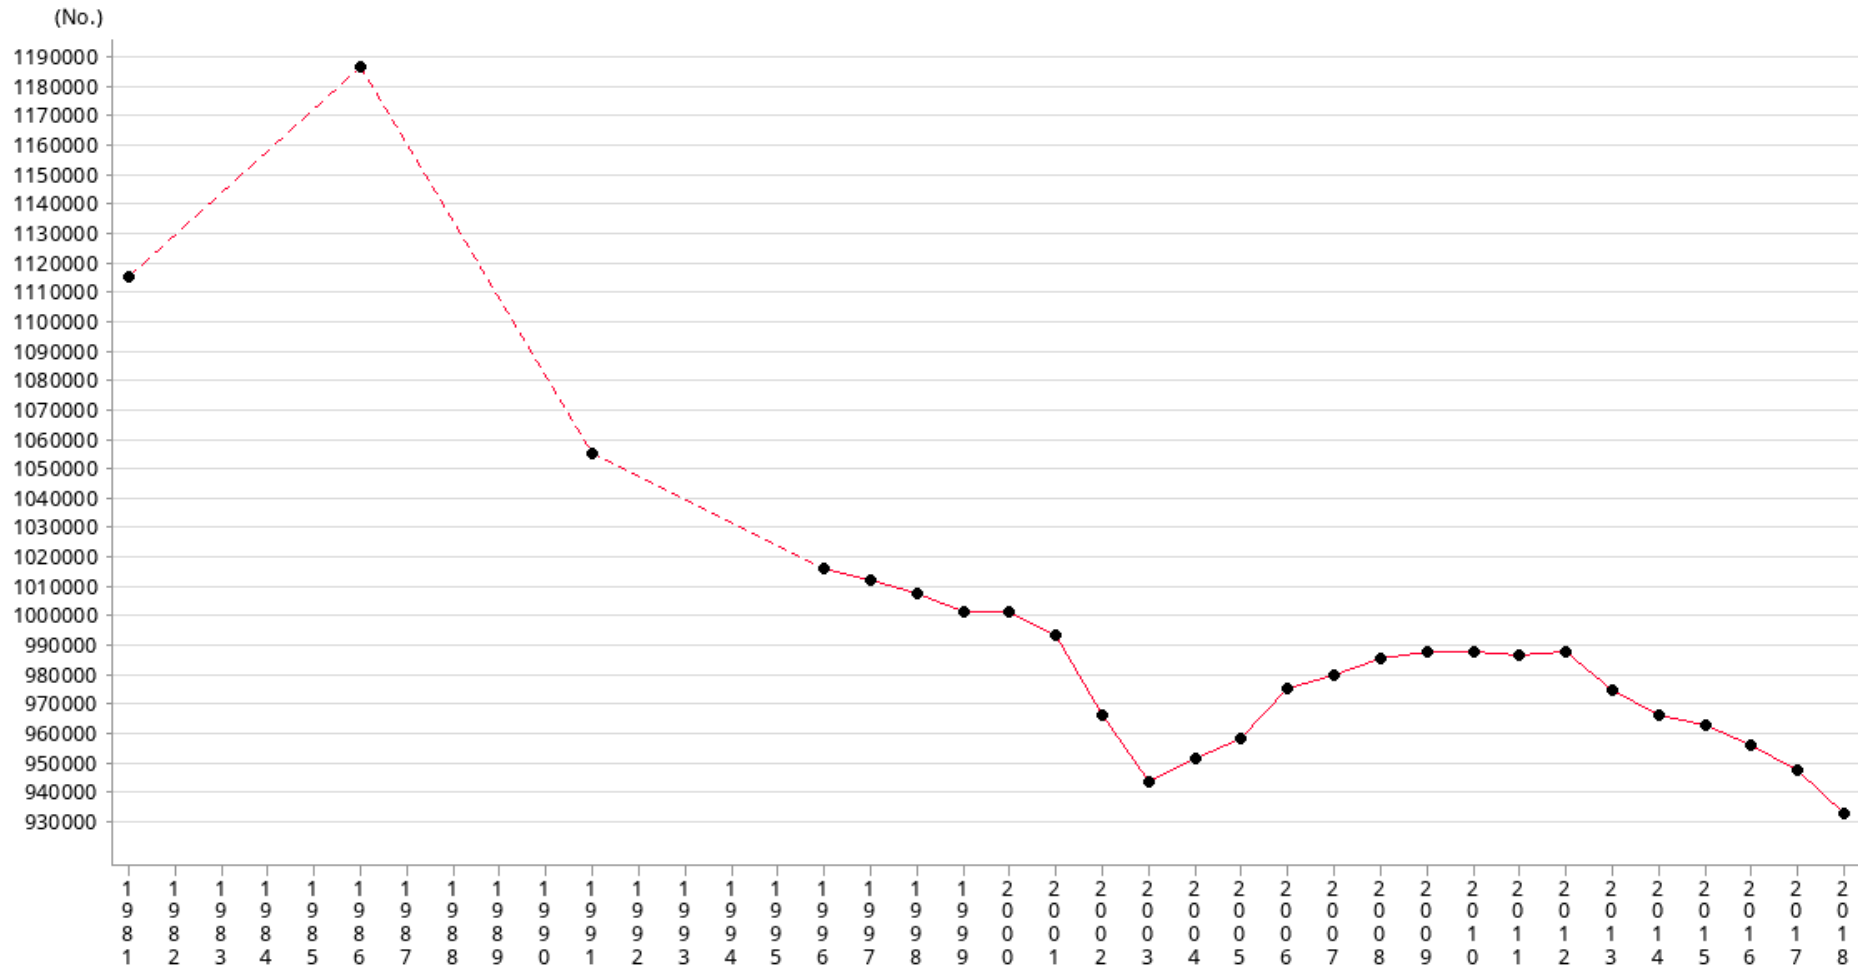

Social Indicators of Hong Kong
Population age 20-29

Year	1981	1986	1991	1996	1997	1998	1999	2000	2001	2002	2003
No.	1111700	1181900	1052700	1014400	1010700	1006300	1000100	1000000	992000	965600	943200

Year	2004	2005	2006	2007	2008	2009	2010	2011	2012	2013	2014
No.	951200	957600	974700	979000	984600	986600	986600	985600	986600	974000	965800

Year	2015	2016	2017	2018
No.	962300	955300	947200	932700