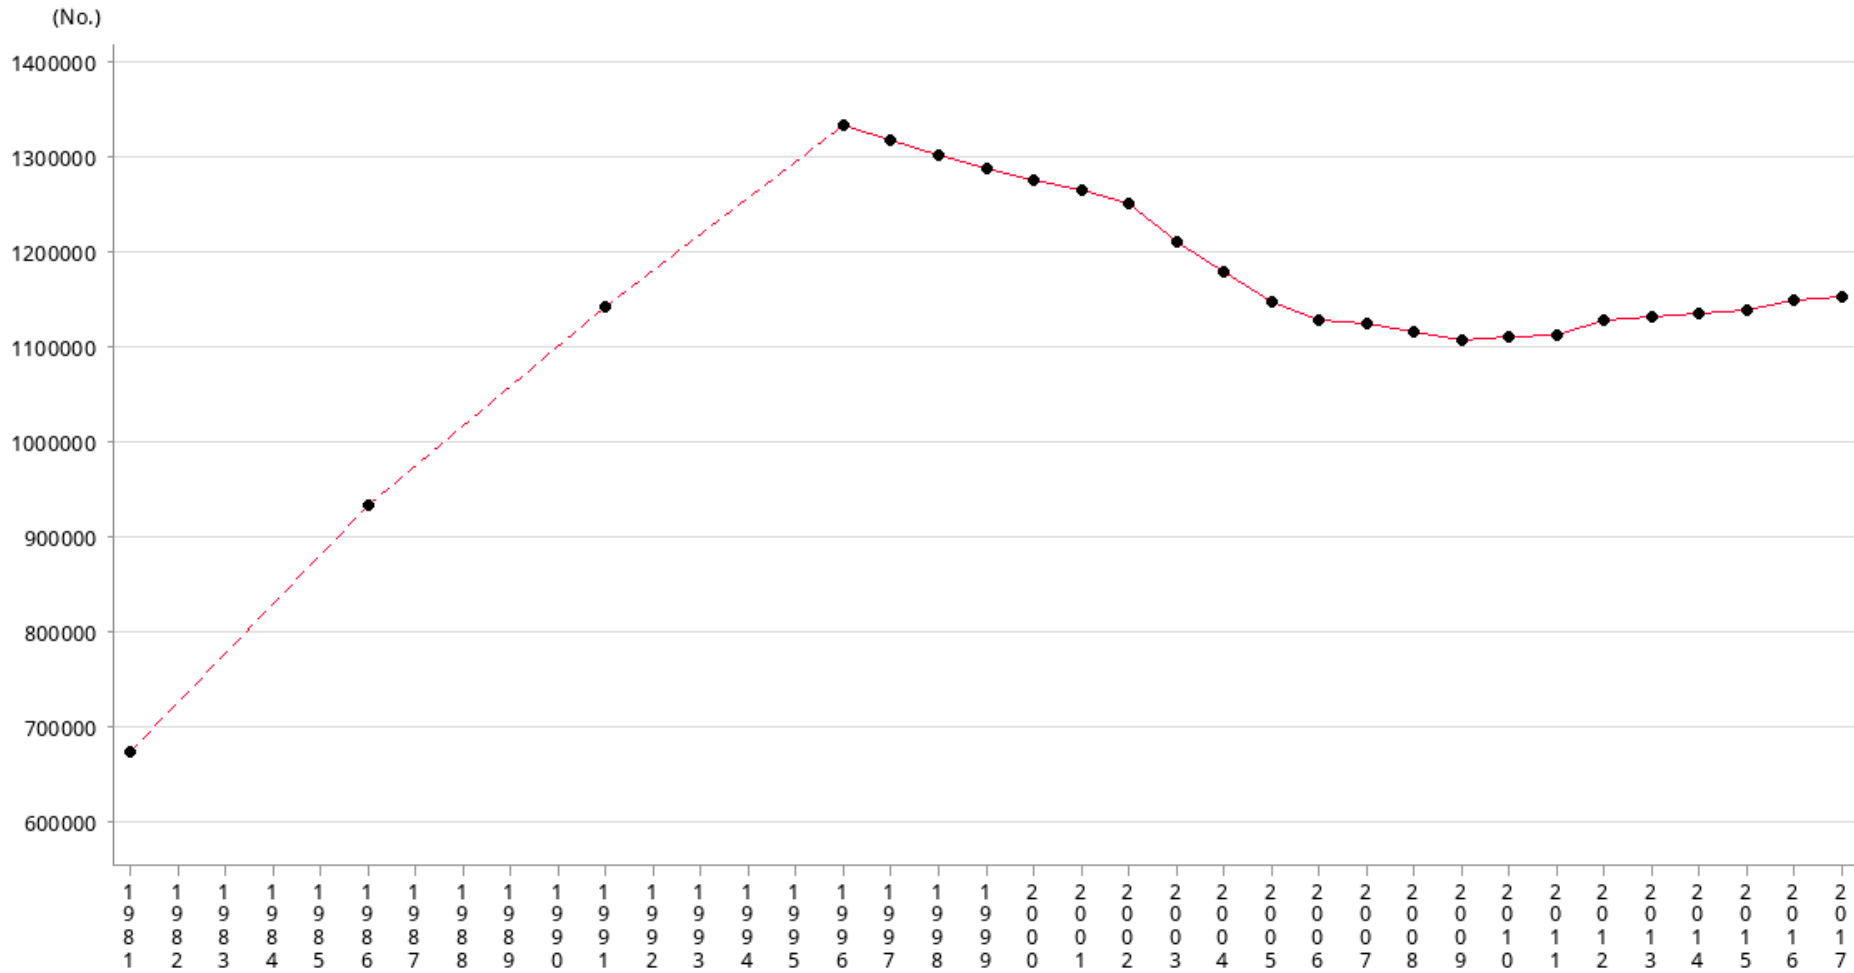

Social Indicators of Hong Kong
Population age 30-39

Year	1981	1986	1991	1996	1997	1998	1999	2000	2001	2002	2003
No.	673400	932700	1142500	1333000	1317700	1301300	1287500	1274900	1265500	1250100	1210900

Year	2004	2005	2006	2007	2008	2009	2010	2011	2012	2013	2014
No.	1179000	1147300	1127800	1124900	1116600	1107500	1109900	1112600	1127200	1131600	1135300

Year	2015	2016	2017
No.	1138100	1148500	1152600