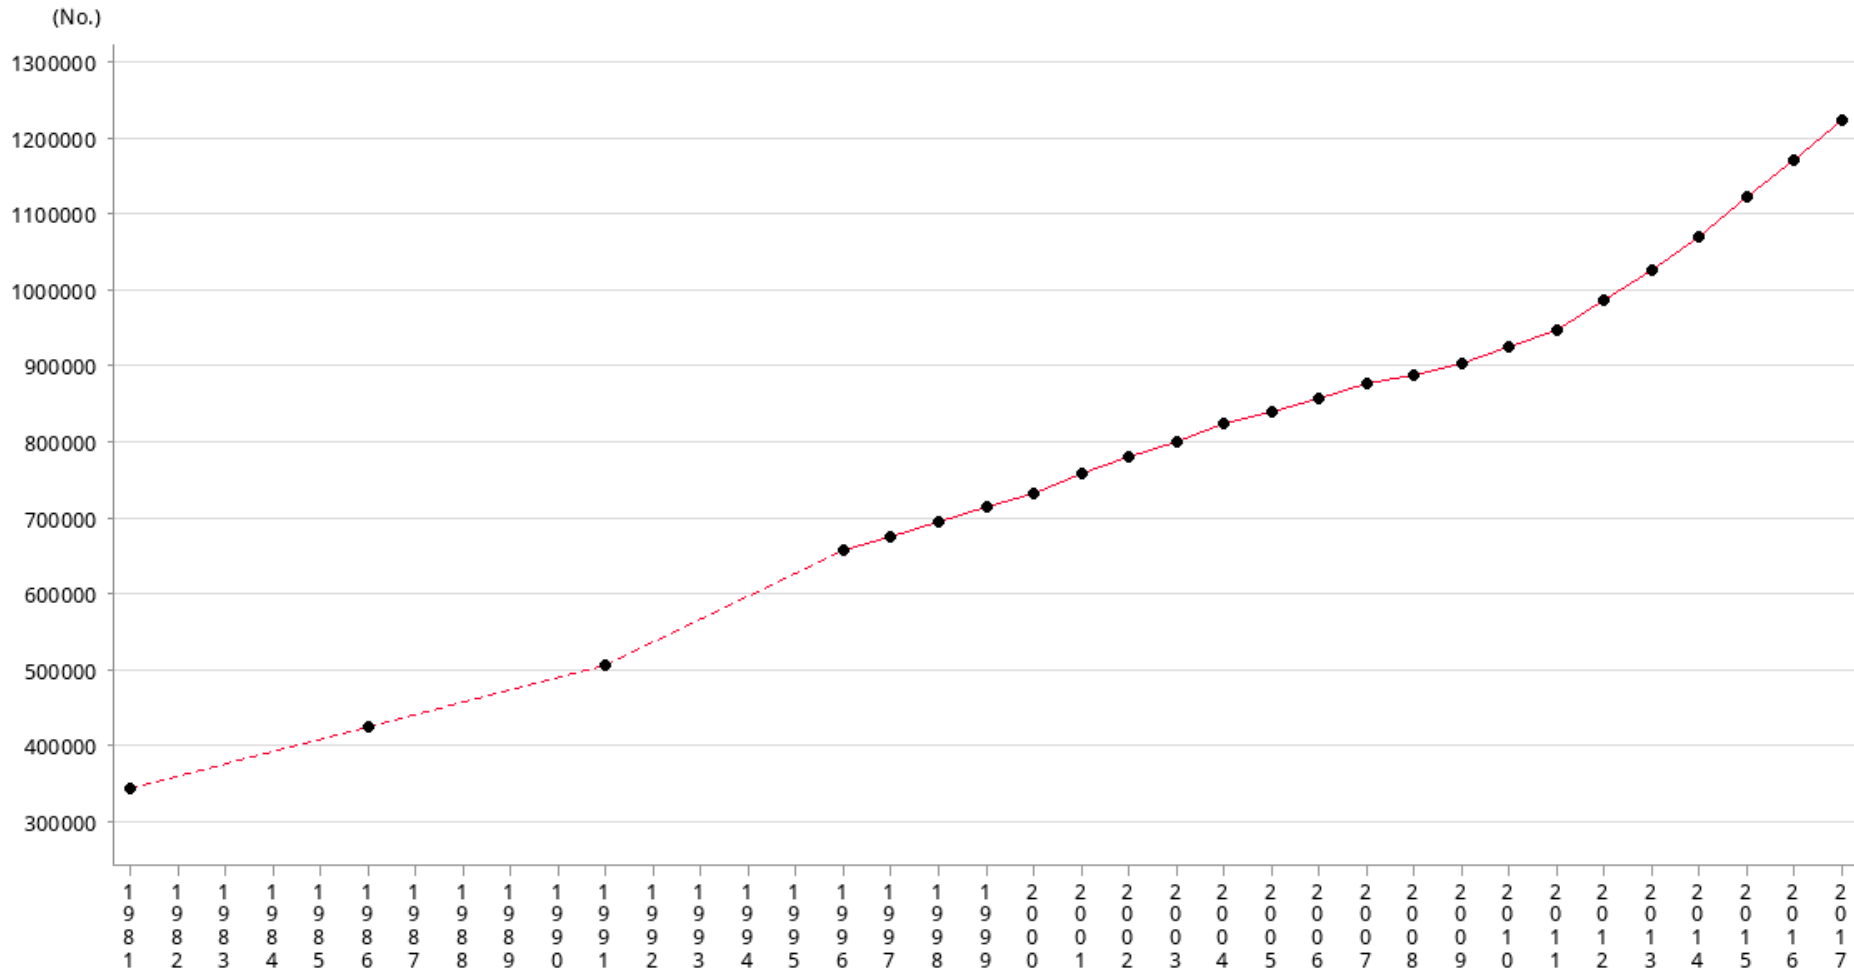

Social Indicators of Hong Kong

Population age 65 and over

Social Indicators of Hong Kong
Population age 65 and over

Year	1981	1986	1991	1996	1997	1998	1999	2000	2001	2002	2003
No.	344300	424000	504100	653700	671600	690600	710000	729200	753300	777100	795400

Year	2004	2005	2006	2007	2008	2009	2010	2011	2012	2013	2014
No.	819000	834700	852100	872200	882700	898600	918500	941400	979900	1019900	1063800

Year	2015	2016	2017
No.	1114600	1163200	1214600