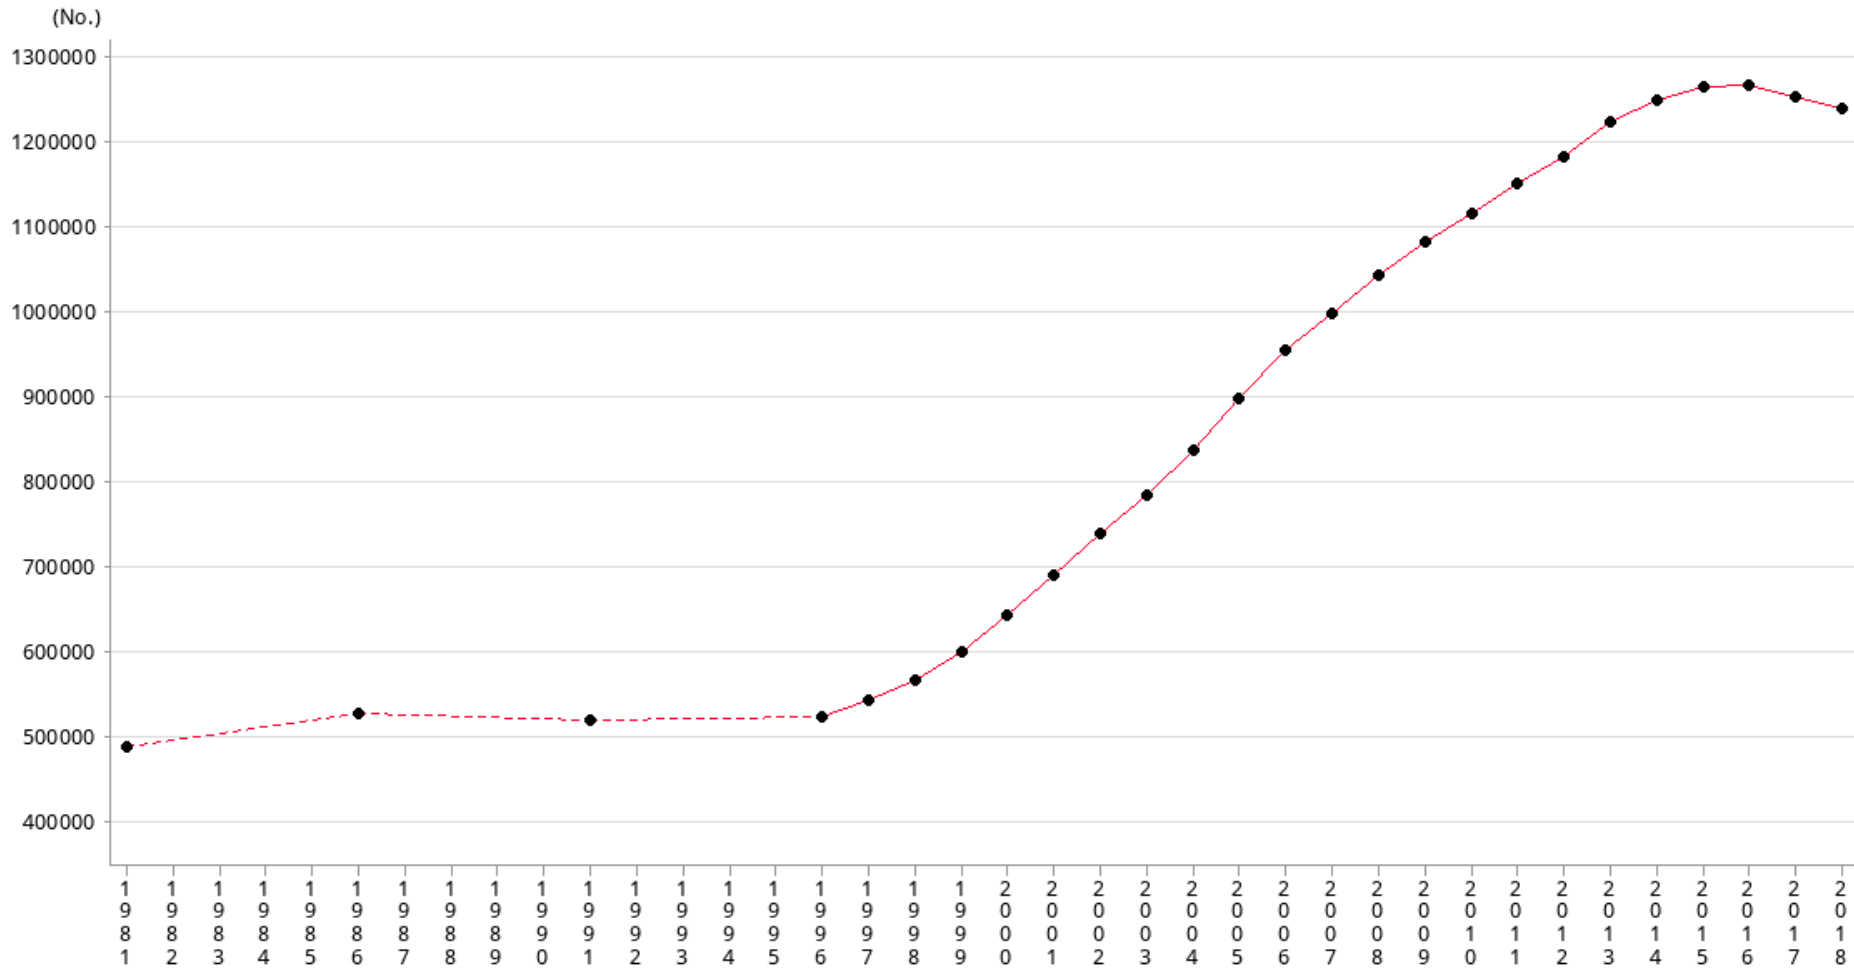

Social Indicators of Hong Kong
Population age 50-59

Year	1981	1986	1991	1996	1997	1998	1999	2000	2001	2002	2003
No.	487400	528400	518900	523100	543800	566700	599100	643000	689600	739900	785200

Year	2004	2005	2006	2007	2008	2009	2010	2011	2012	2013	2014
No.	836900	898000	954100	998800	1043200	1082100	1116500	1150800	1182000	1223300	1249300

Year	2015	2016	2017	2018
No.	1265400	1266100	1253600	1239900